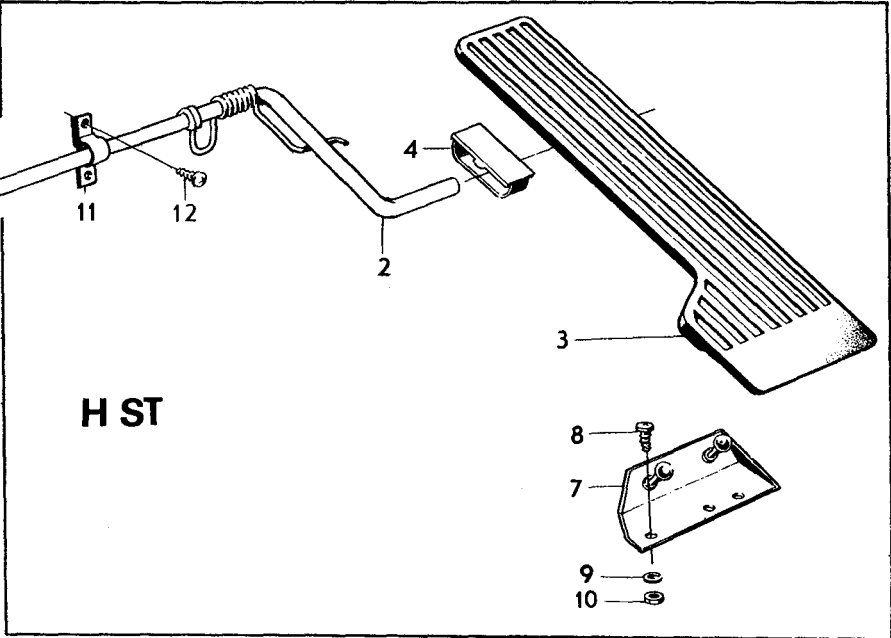

VOLVO
KA 8314

Sida	Grupp	Gasreglage	Throttle linkage	Illustration						
6	2d	insprutningsmotor	fuel injection engine	9229	0100					
Page	Group	VST CH - 74449. HST	VST CH - 74449. HST	1975-12						
Pos. Fig.	Antal/Quantity				Detalj nr Part No	Benämning	Description	Sats Kit	Anmärkning Notes	
	VST	HST								
1	1	-	-	-	688976-0	Konsol, kmpl	Bracket, cpl	3		1010
2	1	-	-	-	950016-6	Skruv	Screw	0	L 32	1020
	1	-	-	-	955515-2	Skruv	Screw	0	L 38	1030
3	1	-	-	-	941904-5	Fjädrande bricka	Resilient washer	0		1040
4	1	-	-	-	940179-5	Mutter för 950016	Nut for 950016	0		1050
	1	-	-	-	950352-5	Mutter för 955515	Nut for 955515	0		1060
5	-	1	-	-	679134-7	Pedalaxel	Pedal shaft	4		1070
6	1	1	-	-	675683-7	Gaspedal	Accelerator pedal	3	CH - 74449	1080
	-	1	-	-	1212478-0	Gaspedal	Accelerator pedal	3	CH 74450-	1085
7	1	1	-	-	688982-8	Bygel	Brace	3		1090
8	1	-	-	-	680061-9	Konsol	Bracket	3		1100
9	2	-	-	-	958244-6	Skruv	Screw	0		1110
10	-	1	-	-	675679-5	Konsol	Bracket	3		1120
11	-	2	-	-	950045-5	Skruv	Screw	0		1130
12	-	2	-	-	941906-0	Fjädrande bricka	Resilient washer	0		1140
13	-	2	-	-	955825-5	Mutter	Nut	0		1150
14	-	2	-	-	675692-8	Konsol	Bracket	4		1160
15	-	4	-	-	190953-0	Skruv	Screw	0		1170
16	-	1	-	-	683628-2	Gummibussning	Rubber bushing	3		1180
17	1	-	-	-	685335-2	Reglagevajer	Cable	2		1190
18	1	-	-	-	941265-1	Tätningsslugg	Seal plug	2		1200
20	1	-	-	-	1212247-9	Konsol	Bracket	3		1210
21	2	-	-	-	190666-8	Skruv	Screw	0		1230
22	1	-	-	-	913094-9	Saxpinnebult	Clevis pin	0		1240
23	1	-	-	-	907819-7	Saxpinne	Split pin	0	(907811)	1250
24	-	1	-	-	943549-6	Reglerstång	Control rod	3		1260
25	-	1	-	-	959088-6	Kulskål	Ball socket	1	M5X0,8	1270
	-	1	-	-	942837-6	Kulskål	Ball socket	1	M5VX0,8	1280
26	-	1	-	-	955780-2	Mutter	Nut	0	M5X0,8	1290
	-	1	-	-	942836-8	Mutter	Nut	0	M5VX0,8	1300
27	-	2	-	-	959093-6	Bygel	Brace	1		1310
28	1	1	-	-	1212384-0	Konsol	Bracket	3		1320
29	2	2	-	-	940113-4	Skruv	Screw	0	L 13	1330
30	2	2	-	-	941907-8	Bricka	Washer	0		1340
31	1	1	-	-	666143-3	Gummibussning	Rubber bushing	1		1350
32	1	-	-	-	1212250-3	Axel	Shaft	3		1360
	-	1	-	-	1212251-1	Axel	Shaft	3		1370
32a	1	1	-	-	461285-9	Fjäder	Spring	3		1380
33	1	-	-	-	461283-4	Konsol	Bracket	3		1390
	-	1	-	-	681598-9	Konsol	Bracket	3		1400
34	2	-	-	-	956552-4	Skruv	Screw	0		1410
	-	2	-	-	955511-1	Skruv	Screw	0		1420
35	-	2	-	-	941906-0	Fjädrande bricka	Resilient washer	0		1430
36	1	1	-	-	682450-2	Bygel	Brace	1		1440
37	1	1	-	-	943547-0	Reglerstång	Control rod	3		1450
38	1	1	-	-	959088-6	Kulskål	Ball socket	1	M5X0,8	1460
	1	1	-	-	942837-6	Kulskål	Ball socket	1	M5VX0,8	1470
39	1	1	-	-	955780-2	Mutter	Nut	0	M5X0,8	1480
	1	1	-	-	942836-8	Mutter	Nut	0	M5VX0,8	1490
40	2	2	-	-	959093-6	Bygel	Brace	1		1500
40a	1	1	-	-	462621-4	Bricka	Washer	3		1510
40b	1	1	-	-	461278-4	Fjäder	Spring	3		1520
41	1	1	-	-	461157-0	Hävarm	Lever	3		1530
42	1	1	-	-	10782-1	Låsmutter	Lock nut	0		1540
43	1	1	-	-	944925-7	Skruv	Screw	0		1550
44	1	1	-	-	955780-2	Mutter	Nut	0		1560
45	1	1	-	-		Konsol	Bracket	8	BW35	1570
46	2	2	-	-	190666-8	Skruv	Screw	0	BW35	1580
47	1	1	-	-		Reglagevajer	Cable	0	BW35. SE GRUPP 4	1590
48	1	1	-	-	955894-1	Bricka	Washer	0	BW35	1600
49	1	1	-	-	955846-1	Mutter	Nut	0	BW35	1610
50	1	1	-	-	913094-9	Saxpinnebult	Clevis pin	0	BW35	1620
51	1	1	-	-	907819-7	Saxpinne	Split pin	0	BW35	1630