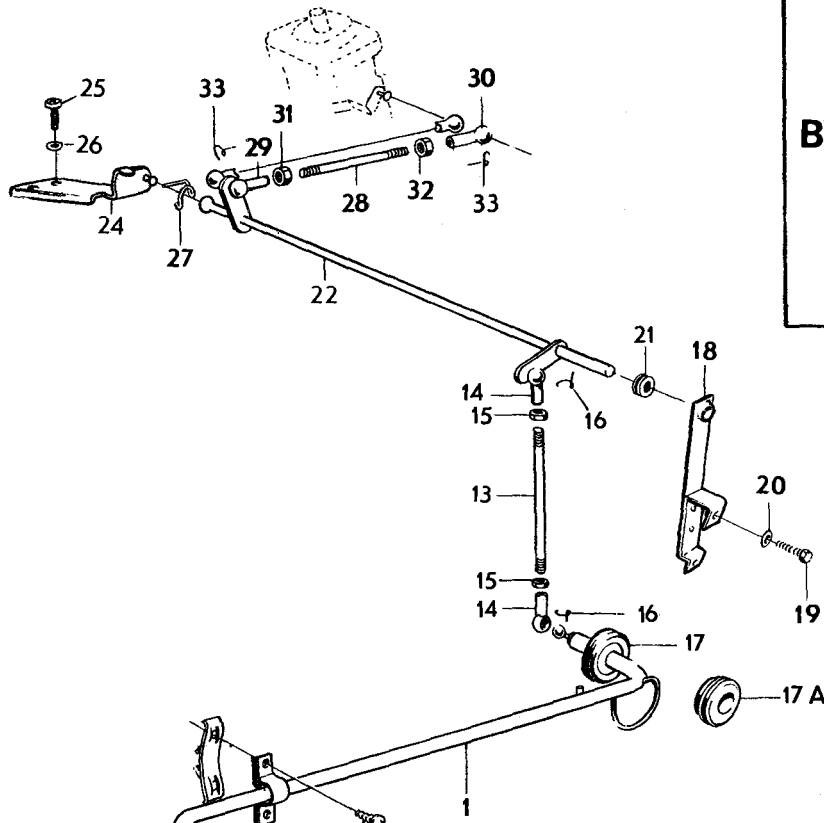

VOLVO
KA 8314

Sida	Grupp	Gasreglage	Throttle linkage	Illustration						
6	2d	insprutningsmotor	fuel injection engine	9229	0100					
Page	Group	VST CH - 74449. HST	VST CH - 74449. HST	1975-12						
Pos. Fig.	Antal/Quantity				Detalj nr Part No	Benämning	Description	Sats Kit	Anmärkning Notes	
	VST	HST								
1	1	-	-	-	688976-0	Konsol, kmpl	Bracket, cpl	3		1010
2	1	-	-	-	950016-6	Skruv	Screw	0	L 32	1020
	1	-	-	-	955515-2	Skruv	Screw	0	L 38	1030
3	1	-	-	-	941904-5	Fjädrande bricka	Resilient washer	0		1040
4	1	-	-	-	940179-5	Mutter för 950016	Nut for 950016	0		1050
	1	-	-	-	950352-5	Mutter för 955515	Nut for 955515	0		1060
5	-	1	-	-	679134-7	Pedalaxel	Pedal shaft	4		1070
6	1	1	-	-	675683-7	Gaspedal	Accelerator pedal	3	CH - 74449	1080
	-	1	-	-	1212478-0	Gaspedal	Accelerator pedal	3	CH 74450-	1085
7	1	1	-	-	688982-8	Bygel	Brace	3		1090
8	1	-	-	-	680061-9	Konsol	Bracket	3		1100
9	2	-	-	-	958244-6	Skruv	Screw	0		1110
10	-	1	-	-	675679-5	Konsol	Bracket	3		1120
11	-	2	-	-	950045-5	Skruv	Screw	0		1130
12	-	2	-	-	941906-0	Fjädrande bricka	Resilient washer	0		1140
13	-	2	-	-	955825-5	Mutter	Nut	0		1150
14	-	2	-	-	675692-8	Konsol	Bracket	4		1160
15	-	4	-	-	190953-0	Skruv	Screw	0		1170
16	-	1	-	-	683628-2	Gummibussning	Rubber bushing	3		1180
17	1	-	-	-	685335-2	Reglagevajer	Cable	2		1190
18	1	-	-	-	941265-1	Tätningsslugg	Seal plug	2		1200
20	1	-	-	-	1212247-9	Konsol	Bracket	3		1210
21	2	-	-	-	190666-8	Skruv	Screw	0		1230
22	1	-	-	-	913094-9	Saxpinnebult	Clevis pin	0		1240
23	1	-	-	-	907819-7	Saxpinne	Split pin	0	(907811)	1250
24	-	1	-	-	943549-6	Reglerstång	Control rod	3		1260
25	-	1	-	-	959088-6	Kulskål	Ball socket	1	M5X0,8	1270
	-	1	-	-	942837-6	Kulskål	Ball socket	1	M5VX0,8	1280
26	-	1	-	-	955780-2	Mutter	Nut	0	M5X0,8	1290
	-	1	-	-	942836-8	Mutter	Nut	0	M5VX0,8	1300
27	-	2	-	-	959093-6	Bygel	Brace	1		1310
28	1	1	-	-	1212384-0	Konsol	Bracket	3		1320
29	2	2	-	-	940113-4	Skruv	Screw	0	L 13	1330
30	2	2	-	-	941907-8	Bricka	Washer	0		1340
31	1	1	-	-	666143-3	Gummibussning	Rubber bushing	1		1350
32	1	-	-	-	1212250-3	Axel	Shaft	3		1360
	-	1	-	-	1212251-1	Axel	Shaft	3		1370
32a	1	1	-	-	461285-9	Fjäder	Spring	3		1380
33	1	-	-	-	461283-4	Konsol	Bracket	3		1390
	-	1	-	-	681598-9	Konsol	Bracket	3		1400
34	2	-	-	-	956552-4	Skruv	Screw	0		1410
	-	2	-	-	955511-1	Skruv	Screw	0		1420
35	-	2	-	-	941906-0	Fjädrande bricka	Resilient washer	0		1430
36	1	1	-	-	682450-2	Bygel	Brace	1		1440
37	1	1	-	-	943547-0	Reglerstång	Control rod	3		1450
38	1	1	-	-	959088-6	Kulskål	Ball socket	1	M5X0,8	1460
	1	1	-	-	942837-6	Kulskål	Ball socket	1	M5VX0,8	1470
39	1	1	-	-	955780-2	Mutter	Nut	0	M5X0,8	1480
	1	1	-	-	942836-8	Mutter	Nut	0	M5VX0,8	1490
40	2	2	-	-	959093-6	Bygel	Brace	1		1500
40a	1	1	-	-	462621-4	Bricka	Washer	3		1510
40b	1	1	-	-	461278-4	Fjäder	Spring	3		1520
41	1	1	-	-	461157-0	Hävarm	Lever	3		1530
42	1	1	-	-	10782-1	Låsmutter	Lock nut	0		1540
43	1	1	-	-	944925-7	Skruv	Screw	0		1550
44	1	1	-	-	955780-2	Mutter	Nut	0		1560
45	1	1	-	-		Konsol	Bracket	8	BW35	1570
46	2	2	-	-	190666-8	Skruv	Screw	0	BW35	1580
47	1	1	-	-		Reglagevajer	Cable	0	BW35. SE GRUPP 4	1590
48	1	1	-	-	955894-1	Bricka	Washer	0	BW35	1600
49	1	1	-	-	955846-1	Mutter	Nut	0	BW35	1610
50	1	1	-	-	913094-9	Saxpinnebult	Clevis pin	0	BW35	1620
51	1	1	-	-	907819-7	Saxpinne	Split pin	0	BW35	1630