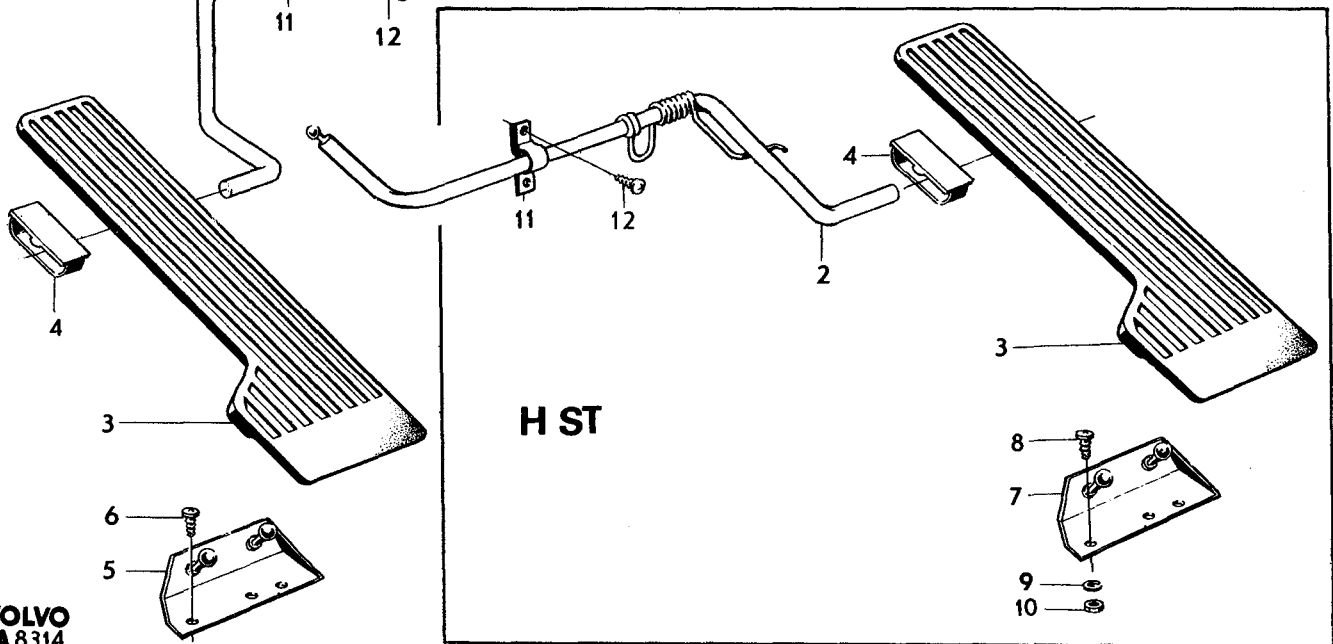

Sida	Grupp	Gasreglage	Throttle linkage	Illustration						
2	2d	förgasarmotor	carburettor engine	8314	0050					
Page	Group	VST CH -74449. HST	VST CH -74449. HST	1974-08						
Pos. Fig.	Antal/Quantity				Detalj nr Part No	Benämning	Description	Sats Kit	Anmärkning Notes	
	VST	HST								
1	1	-	-	-	1210348-7	Pedalaxel	Pedal shaft	4	(679133)	1010
2	-	1	-	-	679134-7	Pedalaxel	Pedal shaft	4		1020
3	1	1	-	-	675683-7	Gaspedal	Accelerator pedal	3	CH -74449	1030
	-	1	-	-	1212478-0	Gaspedal	Accelerator pedal	3	CH 74450-	1035
4	1	1	-	-	675690-2	Bygel	Brace	3	CH -74449	1040
	-	1	-	-	688982-8	Bygel	Brace	3	CH 74450-	1045
5	1	-	-	-	680061-9	Konsol	Bracket	3		1050
6	2	2	-	-	958244-6	Skruv	Screw	0		1060
7	-	1	-	-	675679-5	Konsol	Bracket	3		1070
8	-	2	-	-	950045-5	Skruv	Screw	0		1080
9	-	2	-	-	941906-0	Fjädrande bricka	Resilient washer	0		1090
10	-	2	-	-	955825-5	Mutter	Nut	0		1100
11	2	2	-	-	675692-8	Konsol	Bracket	4		1110
12	4	4	-	-	190953-0	Skruv	Screw	0		1120
13	1	-	-	-	943079-4	Reglerstång	Control rod	3	CH -10926	1130
	1	-	-	-	943547-0	Reglerstång	Control rod	3	M400, M410 CH 10927 - 49484.	1140
	1	-	-	-	943548-8	Reglerstång	Control rod	3	BW35 CH 10927 -38599 M400, M410 CH 49485 -74449. BW35 CH 38600 -74449	1150
	-	1	-	-	191047-0	Reglerstång	Control rod	3	CH -10440	1160
	-	1	-	-	943549-6	Reglerstång	Control rod	3	EXCL 10346 -10369 CH 10441 - .	1170
14	2	2	-	-	959088-6	Kulskål M5X0,8	Ball socket M5X0,8	1	INCL 10346 -10369 VST CH -10926 HST CH -10440	1200
	1	1	-	-	959088-6	Kulskål M5X0,8	Ball socket M5X0,8	1	EXCL 10346 -10369 VST CH 10927 -74449 HST CH 10441 -	1210
	1	1	-	-	942837-6	Kulskål M5VX0,8	Ball socket M5VX0,8	1	INCL 10346 -10369 VST CH 10927 -74449 HST CH 10441 -	1220
15	2	2	-	-	955780-2	Mutter M5X0,8	Nut M5X0,8	0	VST CH -10926 HST CH -10440 EXCL 10346 -10369	1230
	1	1	-	-	955780-2	Mutter M5X0,8	Nut M5X0,8	0	VST CH 10927 -74449 HST CH 10441 - INCL 10346 -10369	1240
	1	1	-	-	942836-8	Mutter M5VX0,8	Nut M5VX0,8	0	VST CH 10927 -74449 HST CH 10441 - INCL 10346 -10369	1250
16	2	2	-	-	959093-6	Bygel	Brace	1		1260
17	1	1	-	-	675689-4	Gummibussning	Rubber bushing	2	CH -12199	1270
	1	1	-	-	683628-2	Gummibussning	Rubber bushing	2	CH 12200 - .	1280
17a	-	1	-	-	943920-9	Tätningsslugg	Seal plug	2	CH 12200 - .	1290
18	1	1	-	-	682664-8	Konsol	Bracket	3	CH -65211. EXCL VENV	1300
	1	1	-	-	682664-8	Konsol	Bracket	3	VENV CH -58339	1310
	1	1	-	-	1212384-0	Konsol	Bracket	3	CH 65212 - . EXCL VENV	1320
	1	1	-	-	1212384-0	Konsol	Bracket	3	VENV CH 58340 -	1330
19	2	2	-	-	940113-4	Skruv	Screw	0	L 13	1340
20	2	2	-	-	941907-8	Bricka	Washer	0		1350
21	1	1	-	-	666143-3	Gummibussning	Rubber bushing	1		1360
22	1	1	-	-	680713-5	Axel	Shaft	3	M400, M410 CH -74449	1370
	-	1	-	-	682759-6	Axel	Shaft	3	M400, M410 CH 74450 -	1380
23	1	-	-	-	680719-2	Axel	Shaft	3	BW35	1390
	-	1	-	-	682759-6	Axel	Shaft	3	BW35	1400
24	1	1	-	-	681598-9	Konsol	Bracket	3		1410
25	2	2	-	-	955512-9	Skruv	Screw	0		1420
26	2	2	-	-	941906-0	Fjädrande bricka	Resilient washer	0		1430
27	1	1	-	-	682450-2	Bygel	Brace	1		1440
28	2	2	-	-	943315-2	Reglerstång	Control rod	3	(943363)	1450