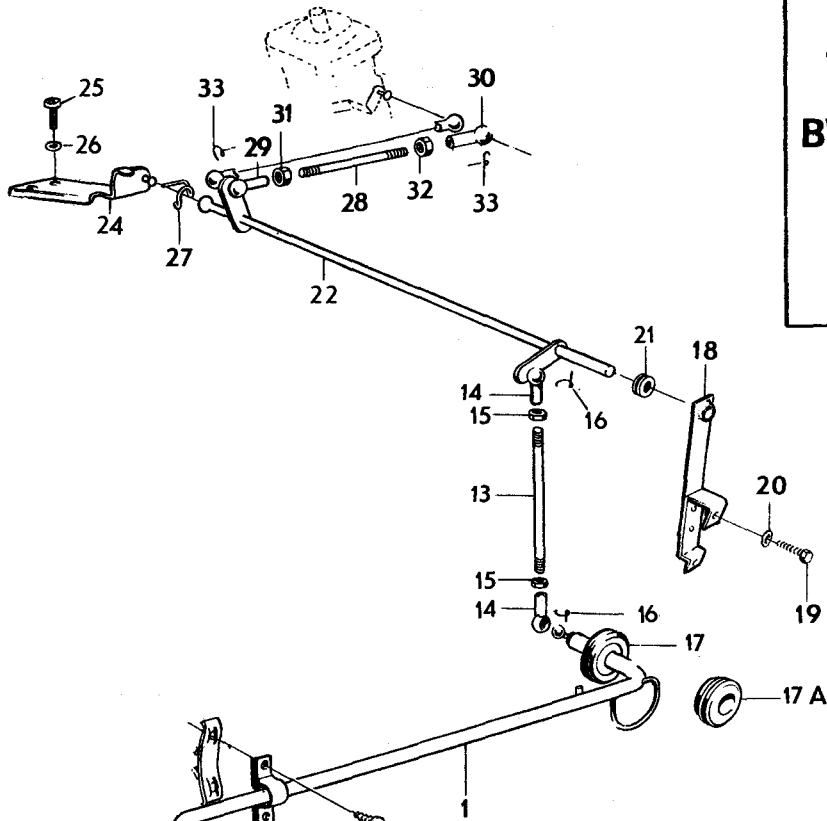

Sida	Grupp	Gasreglage	Throttle linkage	Illustration						
2	2d	förgasarmotor	carburettor engine	8314	0050					
Page	Group	VST CH -74449. HST	VST CH -74449. HST	1974-08						
Pos. Fig.	Antal/Quantity				Detalj nr Part No	Benämning	Description	Sats Kit	Anmärkning Notes	
	VST	HST								
1	1	-	-	-	1210348-7	Pedalaxel	Pedal shaft	4	(679133)	1010
2	-	1	-	-	679134-7	Pedalaxel	Pedal shaft	4		1020
3	1	1	-	-	675683-7	Gaspedal	Accelerator pedal	3	CH -74449	1030
	-	1	-	-	1212478-0	Gaspedal	Accelerator pedal	3	CH 74450-	1035
4	1	1	-	-	675690-2	Bygel	Brace	3	CH -74449	1040
	-	1	-	-	688982-8	Bygel	Brace	3	CH 74450-	1045
5	1	-	-	-	680061-9	Konsol	Bracket	3		1050
6	2	2	-	-	958244-6	Skruv	Screw	0		1060
7	-	1	-	-	675679-5	Konsol	Bracket	3		1070
8	-	2	-	-	950045-5	Skruv	Screw	0		1080
9	-	2	-	-	941906-0	Fjädrande bricka	Resilient washer	0		1090
10	-	2	-	-	955825-5	Mutter	Nut	0		1100
11	2	2	-	-	675692-8	Konsol	Bracket	4		1110
12	4	4	-	-	190953-0	Skruv	Screw	0		1120
13	1	-	-	-	943079-4	Reglerstång	Control rod	3	CH -10926	1130
	1	-	-	-	943547-0	Reglerstång	Control rod	3	M400, M410 CH 10927 - 49484.	1140
	1	-	-	-	943548-8	Reglerstång	Control rod	3	BW35 CH 10927 -38599 M400, M410 CH 49485 -74449. BW35 CH 38600 -74449	1150
	-	1	-	-	191047-0	Reglerstång	Control rod	3	CH -10440	1160
	-	1	-	-	943549-6	Reglerstång	Control rod	3	EXCL 10346 -10369 CH 10441 - .	1170
14	2	2	-	-	959088-6	Kulskål M5X0,8	Ball socket M5X0,8	1	INCL 10346 -10369 VST CH -10926 HST CH -10440	1200
	1	1	-	-	959088-6	Kulskål M5X0,8	Ball socket M5X0,8	1	EXCL 10346 -10369 VST CH 10927 -74449 HST CH 10441 -	1210
	1	1	-	-	942837-6	Kulskål M5VX0,8	Ball socket M5VX0,8	1	INCL 10346 -10369 VST CH 10927 -74449 HST CH 10441 -	1220
15	2	2	-	-	955780-2	Mutter M5X0,8	Nut M5X0,8	0	VST CH -10926 HST CH -10440 EXCL 10346 -10369	1230
	1	1	-	-	955780-2	Mutter M5X0,8	Nut M5X0,8	0	VST CH 10927 -74449 HST CH 10441 - INCL 10346 -10369	1240
	1	1	-	-	942836-8	Mutter M5VX0,8	Nut M5VX0,8	0	VST CH 10927 -74449 HST CH 10441 - INCL 10346 -10369	1250
16	2	2	-	-	959093-6	Bygel	Brace	1		1260
17	1	1	-	-	675689-4	Gummibussning	Rubber bushing	2	CH -12199	1270
	1	1	-	-	683628-2	Gummibussning	Rubber bushing	2	CH 12200 - .	1280
17a	-	1	-	-	943920-9	Tätningsslugg	Seal plug	2	CH 12200 - .	1290
18	1	1	-	-	682664-8	Konsol	Bracket	3	CH -65211. EXCL VENV	1300
	1	1	-	-	682664-8	Konsol	Bracket	3	VENV CH -58339	1310
	1	1	-	-	1212384-0	Konsol	Bracket	3	CH 65212 - . EXCL VENV	1320
	1	1	-	-	1212384-0	Konsol	Bracket	3	VENV CH 58340 -	1330
19	2	2	-	-	940113-4	Skruv	Screw	0	L 13	1340
20	2	2	-	-	941907-8	Bricka	Washer	0		1350
21	1	1	-	-	666143-3	Gummibussning	Rubber bushing	1		1360
22	1	1	-	-	680713-5	Axel	Shaft	3	M400, M410 CH -74449	1370
	-	1	-	-	682759-6	Axel	Shaft	3	M400, M410 CH 74450 -	1380
23	1	-	-	-	680719-2	Axel	Shaft	3	BW35	1390
	-	1	-	-	682759-6	Axel	Shaft	3	BW35	1400
24	1	1	-	-	681598-9	Konsol	Bracket	3		1410
25	2	2	-	-	955512-9	Skruv	Screw	0		1420
26	2	2	-	-	941906-0	Fjädrande bricka	Resilient washer	0		1430
27	1	1	-	-	682450-2	Bygel	Brace	1		1440
28	2	2	-	-	943315-2	Reglerstång	Control rod	3	(943363)	1450