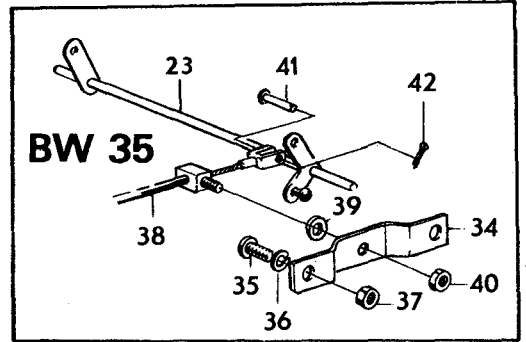

Sida	Grupp	Gasreglage	Throttle linkage	Illustration						
2	2d	förgasarmotor	carburettor engine	8314	0050					
Page	Group	VST CH -74449. HST	VST CH -74449. HST	1974-08						
Pos. Fig.	Antal/Quantity				Detalj nr Part No	Benämning	Description	Sats Kit	Anmärkning Notes	
	VST	HST								
1	1	-	-	-	1210348-7	Pedalaxel	Pedal shaft	4	(679133)	1010
2	-	1	-	-	679134-7	Pedalaxel	Pedal shaft	4		1020
3	1	1	-	-	675683-7	Gaspedal	Accelerator pedal	3	CH -74449	1030
	-	1	-	-	1212478-0	Gaspedal	Accelerator pedal	3	CH 74450-	1035
4	1	1	-	-	675690-2	Bygel	Brace	3	CH -74449	1040
	-	1	-	-	688982-8	Bygel	Brace	3	CH 74450-	1045
5	1	-	-	-	680061-9	Konsol	Bracket	3		1050
6	2	2	-	-	958244-6	Skruv	Screw	0		1060
7	-	1	-	-	675679-5	Konsol	Bracket	3		1070
8	-	2	-	-	950045-5	Skruv	Screw	0		1080
9	-	2	-	-	941906-0	Fjädrande bricka	Resilient washer	0		1090
10	-	2	-	-	955825-5	Mutter	Nut	0		1100
11	2	2	-	-	675692-8	Konsol	Bracket	4		1110
12	4	4	-	-	190953-0	Skruv	Screw	0		1120
13	1	-	-	-	943079-4	Reglerstång	Control rod	3	CH -10926	1130
	1	-	-	-	943547-0	Reglerstång	Control rod	3	M400, M410 CH 10927 - 49484.	1140
	1	-	-	-	943548-8	Reglerstång	Control rod	3	BW35 CH 10927 -38599 M400, M410 CH 49485 -74449. BW35 CH 38600 -74449	1150
	-	1	-	-	191047-0	Reglerstång	Control rod	3	CH -10440	1160
	-	1	-	-	943549-6	Reglerstång	Control rod	3	EXCL 10346 -10369 CH 10441 - .	1170
14	2	2	-	-	959088-6	Kulskål M5X0,8	Ball socket M5X0,8	1	INCL 10346 -10369 VST CH -10926 HST CH -10440	1200
	1	1	-	-	959088-6	Kulskål M5X0,8	Ball socket M5X0,8	1	EXCL 10346 -10369 VST CH 10927 -74449 HST CH 10441 -	1210
	1	1	-	-	942837-6	Kulskål M5VX0,8	Ball socket M5VX0,8	1	INCL 10346 -10369 VST CH 10927 -74449 HST CH 10441 -	1220
15	2	2	-	-	955780-2	Mutter M5X0,8	Nut M5X0,8	0	VST CH -10926 HST CH -10440 EXCL 10346 -10369	1230
	1	1	-	-	955780-2	Mutter M5X0,8	Nut M5X0,8	0	VST CH 10927 -74449 HST CH 10441 - INCL 10346 -10369	1240
	1	1	-	-	942836-8	Mutter M5VX0,8	Nut M5VX0,8	0	VST CH 10927 -74449 HST CH 10441 - INCL 10346 -10369	1250
16	2	2	-	-	959093-6	Bygel	Brace	1		1260
17	1	1	-	-	675689-4	Gummibussning	Rubber bushing	2	CH -12199	1270
	1	1	-	-	683628-2	Gummibussning	Rubber bushing	2	CH 12200 - .	1280
17a	-	1	-	-	943920-9	Tätningsslugg	Seal plug	2	CH 12200 - .	1290
18	1	1	-	-	682664-8	Konsol	Bracket	3	CH -65211. EXCL VENV	1300
	1	1	-	-	682664-8	Konsol	Bracket	3	VENV CH -58339	1310
	1	1	-	-	1212384-0	Konsol	Bracket	3	CH 65212 - . EXCL VENV	1320
	1	1	-	-	1212384-0	Konsol	Bracket	3	VENV CH 58340 -	1330
19	2	2	-	-	940113-4	Skruv	Screw	0	L 13	1340
20	2	2	-	-	941907-8	Bricka	Washer	0		1350
21	1	1	-	-	666143-3	Gummibussning	Rubber bushing	1		1360
22	1	1	-	-	680713-5	Axel	Shaft	3	M400, M410 CH -74449	1370
	-	1	-	-	682759-6	Axel	Shaft	3	M400, M410 CH 74450 -	1380
23	1	-	-	-	680719-2	Axel	Shaft	3	BW35	1390
	-	1	-	-	682759-6	Axel	Shaft	3	BW35	1400
24	1	1	-	-	681598-9	Konsol	Bracket	3		1410
25	2	2	-	-	955512-9	Skruv	Screw	0		1420
26	2	2	-	-	941906-0	Fjädrande bricka	Resilient washer	0		1430
27	1	1	-	-	682450-2	Bygel	Brace	1		1440
28	2	2	-	-	943315-2	Reglerstång	Control rod	3	(943363)	1450