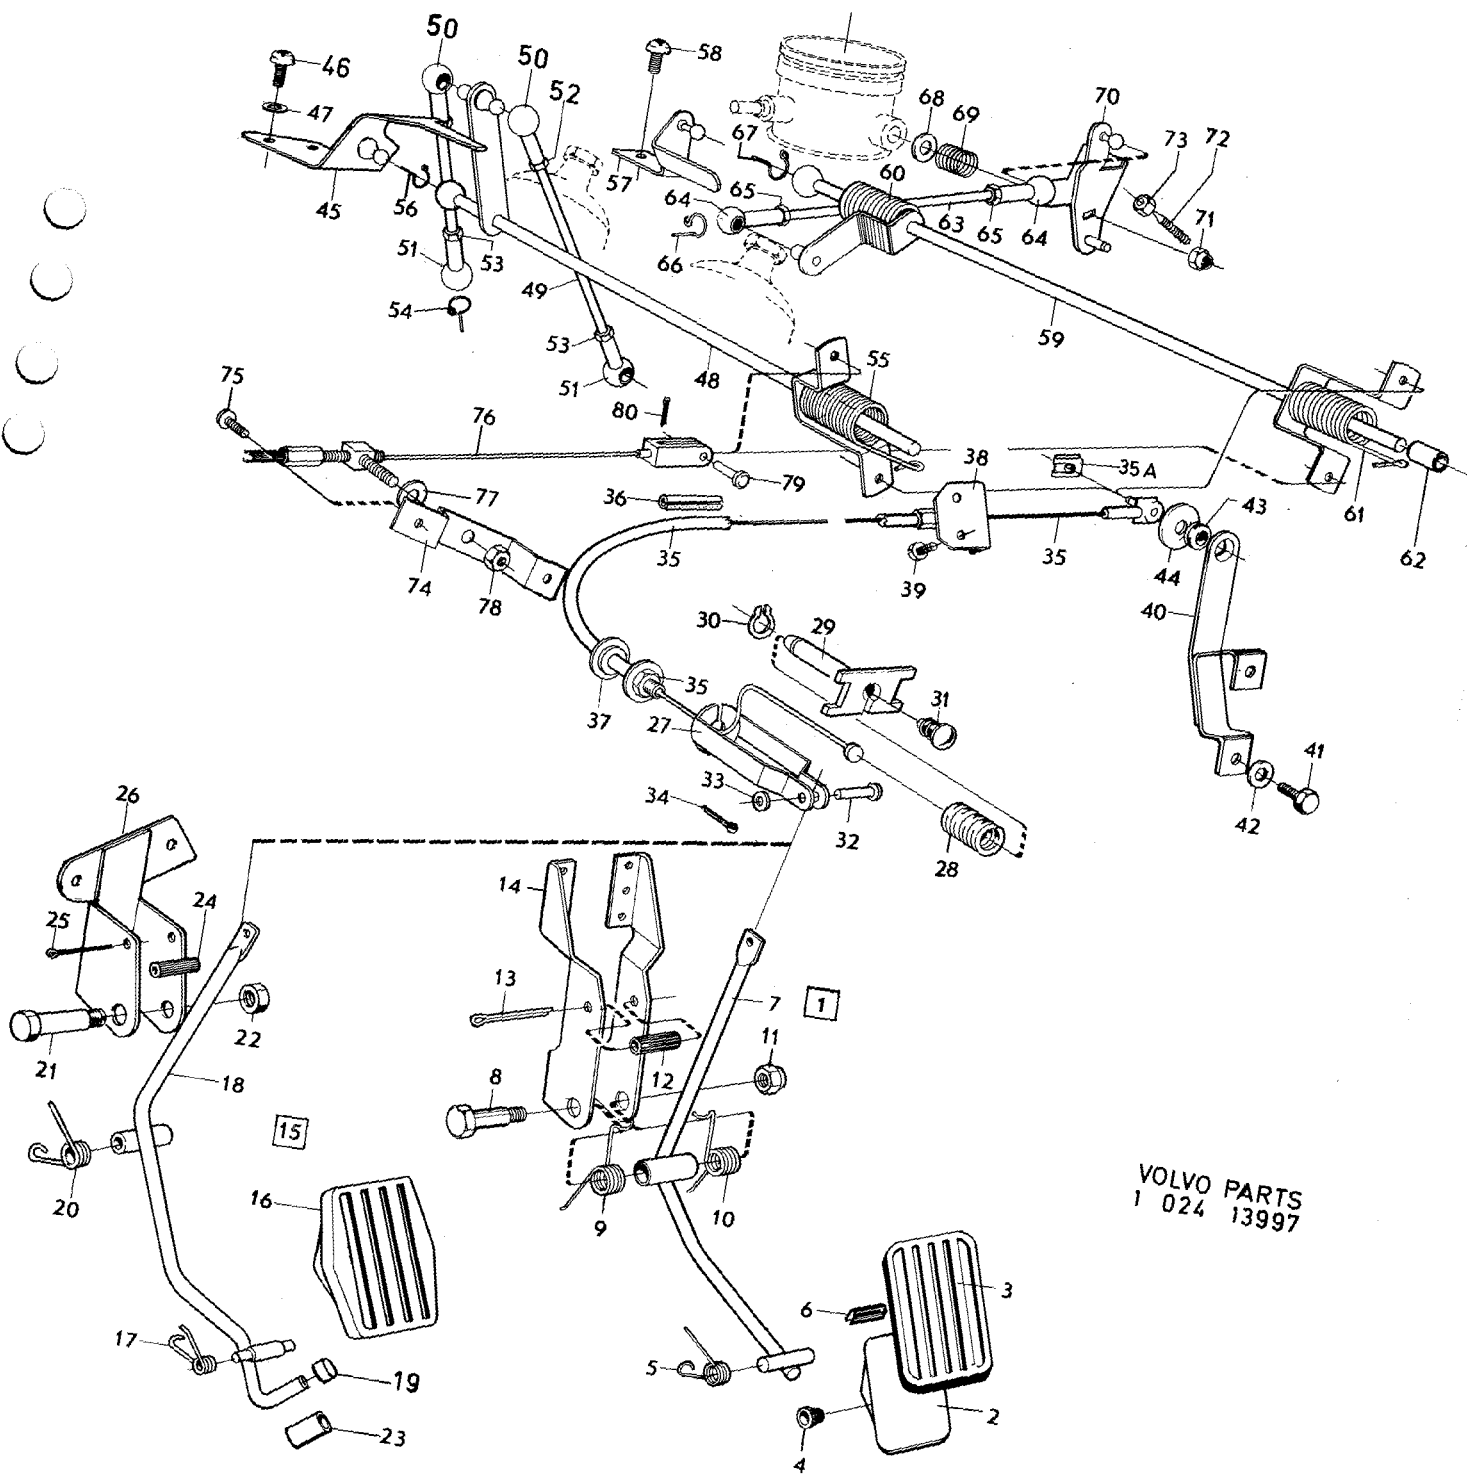

Sida	Grupp	Gasreglage	Throttle linkage	Illustration						
8	2d	VST CH 74450-	VST CH 74450-	13997	0150					
Page	Group									
				1975-03						
Pos.	Antal/Quantity				Detalj nr	Benämning	Description	Sats	Anmärkning	
Fig.	B30A	B30E	B30F		Part No			Kit	Notes	
1	1	1	-	-		Gaspedal med monteringsdetaljer	Accelerator pedal with installation components	8	CH-102202	1010
2	1	1	-	-	1212377-4	•Gaspedal	•Accelerator pedal			1020
3	1	1	-	-	1212121-6	•Gummiplatta	•Rubber plate			1030
4	2	2	-	-	1212361-8	•Bussning	•Bushing			1040
5	1	1	-	-	1212364-2	•Fjäder	•Spring			1050
6	1	1	-	-	1212075-4	•Pedalstopp	•Pedal stop			1060
7	1	1	-	-	1212374-1	•Hävarm	•Lever			1070
8	1	1	-	-	1212381-6	•Ansattskruv	•Bolt			1080
9	1	1	-	-	1212499-6	•Fjäder	•Spring			1090
10	1	1	-	-	1206042-2	•Fjäder	•Spring			1100
11	1	1	-	-	950353-3	•Mutter	•Nut			1110
12	1	1	-	-		•Gummislang	•Rubber hose	8		1120
13	1	1	-	-	907886-6	•Saxpinne	•Split pin			1140
14	1	1	-	-	1212135-6	•Konsol	•Bracket			1150
15	1	1	-	-		Gaspedal med monteringsdetaljer	Accelerator pedal with installation components	8	CH 102203-	1170
16	1	1	-	-	1205957-2	•Gaspedal	•Accelerator pedal			1180
17	1	1	-	-	1206520-7	•Fjäder	•Spring			1190
18	1	1	-	-	1221742-8	•Hävarm	•Lever		(1206511)	1200
19	1	1	-	-	1221749-3	•Knopp	•Plug		(1206745)	1210
20	1	1	-	-	1212499-6	•Fjäder	•Spring			1220
21	1	1	-	-	1212381-6	•Ansattskruv	•Bolt			1230
22	1	1	-	-	950353-3	•Mutter	•Nut			1240
23	38MM	38MM	-	-	952960-3	•Gummislang	•Rubber hose	8	TID UTF	1250
24	1	1	-	-		•Gummislang	•Rubber hose			1260
25	1	1	-	-	907886-6	•Saxpinne	•Split pin			1270
26	1	1	-	-	1206642-9	•Konsol	•Bracket			1280
27	1	1	-	-	1212148-9	Fjäderhållare	Spring retainer			1290
28	1	1	-	-	1212151-3	Fjäder	Spring			1300
29	1	1	-	-	1212149-7	Dragstång	Pull rod			1310
30	1	1	-	-	940217-3	Låsbricka	Lock washer			1320
31	1	1	-	-	677337-8	Plugg	Plug			1330
32	1	1	-	-	952704-5	Saxpinnebult	Clewis pin			1340
33	1	1	-	-	940090-4	Bricka	Washer		ERS AV 907824-7.	1350
34	1	1	-	-	907816-3	Saxpinne	Split pin		ERS AV 907824-7.	1360
	1	1	-	-	907824-7	Saxpinne	Split pin			1370
35	1	1	-	-	1221662-8	Gasvajer	Throttle wire		(1206503)	1390
35a	1	1	-	-	944729-3	Säkringsbygel	Safety plate		CH 102950-	1405
36	1	1	-	-	1206263-4	Gummiskydd	Rubber boot			1420
37	1	1	-	-	687419-2	Bricka	Washer		CH-104551	1450
	1	1	-	-	1221751-9	Bricka	Washer		CH 104552-. (1221649)	1460
38	1	1	-	-	1212380-8	Konsol	Bracket			1480
39	2	2	-	-	190666-8	Skruv	Screw			1450
40	1	-	-	-	682664-8	Konsol	Bracket			1460
	-	1	-	-	1212384-0	Konsol	Bracket			1480
41	2	2	-	-	940113-4	Skruv	Screw			1490
42	2	2	-	-	941907-8	Bricka	Washer			1510
43	1	1	-	-	666143-3	Gummibussning	Rubber bushing			2010
44	1	1	-	-	945832-4	Bricka	Washer			2020
45	1	-	-	-	681598-9	Konsol	Bracket			2030
46	2	-	-	-	955512-9	Skruv	Screw			2040
47	2	-	-	-	941906-0	Fjädrande bricka	Resilient washer		TID UTF	2050
48	1	-	-	-	1212383-2	Axel	Shaft			2060
49	2	-	-	-	943315-2	Reglerstång	Control rod		(943363)	2070
50	2	-	-	-	959088-6	Kulskål	Ball socket			2080
51	2	-	-	-	942837-6	Kulskål	Ball socket			2090
52	2	-	-	-	955780-2	Mutter	Nut			2100
53	2	-	-	-	942836-8	Mutter	Nut			2110
54	4	-	-	-	959093-6	Bygel	Brace			2120
55	1	-	-	-	1212451-7	Fjäder	Spring			2130
56	1	-	-	-	682450-2	Bygel	Brace			2140
57	-	1	-	-	461283-4	Konsol	Bracket			2150

VOLVO PARTS
1 024 13997