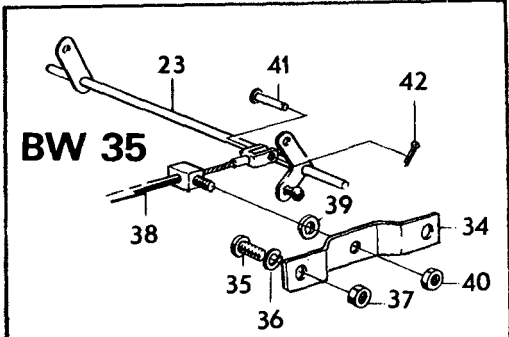

VOLVO
KA 8314

Sida	Grupp	Gasreglage	Throttle linkage	Illustration						
6	2d	insprutningsmotor	fuel injection engine	9229	0100					
Page	Group	VST CH - 74449. HST	VST CH - 74449. HST	1975-12						
Pos. Fig.	Antal/Quantity				Detalj nr Part No	Benämning	Description	Sats Kit	Anmärkning Notes	
	VST	HST								
1	1	-	-	-	688976-0	Konsol, kmpl	Bracket, cpl	3		1010
2	1	-	-	-	950016-6	Skruv	Screw	0	L 32	1020
	1	-	-	-	955515-2	Skruv	Screw	0	L 38	1030
3	1	-	-	-	941904-5	Fjädrande bricka	Resilient washer	0		1040
4	1	-	-	-	940179-5	Mutter för 950016	Nut for 950016	0		1050
	1	-	-	-	950352-5	Mutter för 955515	Nut for 955515	0		1060
5	-	1	-	-	679134-7	Pedalaxel	Pedal shaft	4		1070
6	1	1	-	-	675683-7	Gaspedal	Accelerator pedal	3	CH - 74449	1080
	-	1	-	-	1212478-0	Gaspedal	Accelerator pedal	3	CH 74450-	1085
7	1	1	-	-	688982-8	Bygel	Brace	3		1090
8	1	-	-	-	680061-9	Konsol	Bracket	3		1100
9	2	-	-	-	958244-6	Skruv	Screw	0		1110
10	-	1	-	-	675679-5	Konsol	Bracket	3		1120
11	-	2	-	-	950045-5	Skruv	Screw	0		1130
12	-	2	-	-	941906-0	Fjädrande bricka	Resilient washer	0		1140
13	-	2	-	-	955825-5	Mutter	Nut	0		1150
14	-	2	-	-	675692-8	Konsol	Bracket	4		1160
15	-	4	-	-	190953-0	Skruv	Screw	0		1170
16	-	1	-	-	683628-2	Gummibussning	Rubber bushing	3		1180
17	1	-	-	-	685335-2	Reglagevajer	Cable	2		1190
18	1	-	-	-	941265-1	Tätningsslugg	Seal plug	2		1200
20	1	-	-	-	1212247-9	Konsol	Bracket	3		1210
21	2	-	-	-	190666-8	Skruv	Screw	0		1230
22	1	-	-	-	913094-9	Saxpinnebult	Clevis pin	0		1240
23	1	-	-	-	907819-7	Saxpinne	Split pin	0	(907811)	1250
24	-	1	-	-	943549-6	Reglerstång	Control rod	3		1260
25	-	1	-	-	959088-6	Kulskål	Ball socket	1	M5X0,8	1270
	-	1	-	-	942837-6	Kulskål	Ball socket	1	M5VX0,8	1280
26	-	1	-	-	955780-2	Mutter	Nut	0	M5X0,8	1290
	-	1	-	-	942836-8	Mutter	Nut	0	M5VX0,8	1300
27	-	2	-	-	959093-6	Bygel	Brace	1		1310
28	1	1	-	-	1212384-0	Konsol	Bracket	3		1320
29	2	2	-	-	940113-4	Skruv	Screw	0	L 13	1330
30	2	2	-	-	941907-8	Bricka	Washer	0		1340
31	1	1	-	-	666143-3	Gummibussning	Rubber bushing	1		1350
32	1	-	-	-	1212250-3	Axel	Shaft	3		1360
	-	1	-	-	1212251-1	Axel	Shaft	3		1370
32a	1	1	-	-	461285-9	Fjäder	Spring	3		1380
33	1	-	-	-	461283-4	Konsol	Bracket	3		1390
	-	1	-	-	681598-9	Konsol	Bracket	3		1400
34	2	-	-	-	956552-4	Skruv	Screw	0		1410
	-	2	-	-	955511-1	Skruv	Screw	0		1420
35	-	2	-	-	941906-0	Fjädrande bricka	Resilient washer	0		1430
36	1	1	-	-	682450-2	Bygel	Brace	1		1440
37	1	1	-	-	943547-0	Reglerstång	Control rod	3		1450
38	1	1	-	-	959088-6	Kulskål	Ball socket	1	M5X0,8	1460
	1	1	-	-	942837-6	Kulskål	Ball socket	1	M5VX0,8	1470
39	1	1	-	-	955780-2	Mutter	Nut	0	M5X0,8	1480
	1	1	-	-	942836-8	Mutter	Nut	0	M5VX0,8	1490
40	2	2	-	-	959093-6	Bygel	Brace	1		1500
40a	1	1	-	-	462621-4	Bricka	Washer	3		1510
40b	1	1	-	-	461278-4	Fjäder	Spring	3		1520
41	1	1	-	-	461157-0	Hävarm	Lever	3		1530
42	1	1	-	-	10782-1	Låsmutter	Lock nut	0		1540
43	1	1	-	-	944925-7	Skruv	Screw	0		1550
44	1	1	-	-	955780-2	Mutter	Nut	0		1560
45	1	1	-	-		Konsol	Bracket	8	BW35	1570
46	2	2	-	-	190666-8	Skruv	Screw	0	BW35	1580
47	1	1	-	-		Reglagevajer	Cable	0	BW35. SE GRUPP 4	1590
48	1	1	-	-	955894-1	Bricka	Washer	0	BW35	1600
49	1	1	-	-	955846-1	Mutter	Nut	0	BW35	1610
50	1	1	-	-	913094-9	Saxpinnebult	Clevis pin	0	BW35	1620
51	1	1	-	-	907819-7	Saxpinne	Split pin	0	BW35	1630