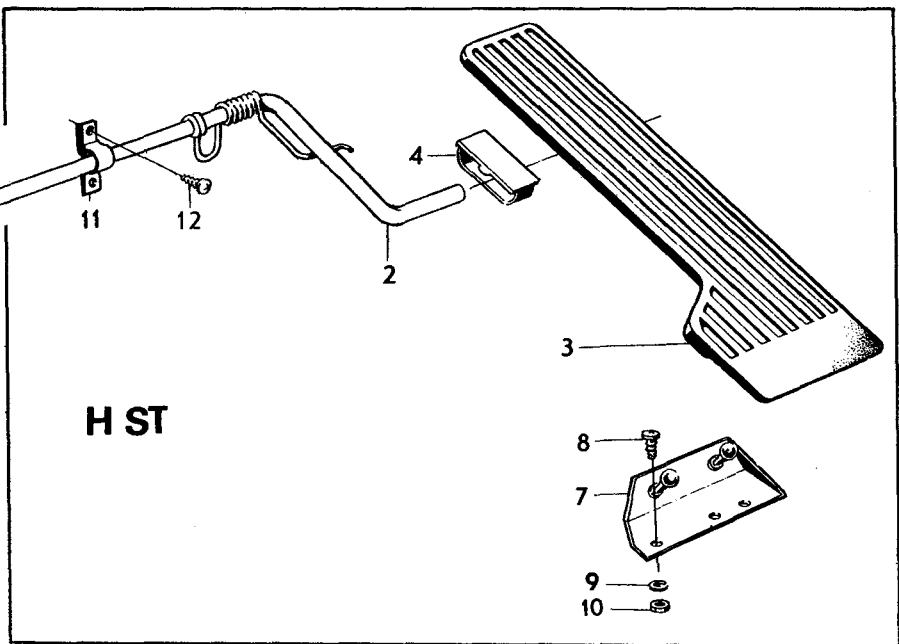

Sida	Grupp	Gasreglage	Throttle linkage	Illustration						
2	2d	förgasarmotor	carburettor engine	8314	0050					
Page	Group	VST CH -74449. HST	VST CH -74449. HST	1974-08						
Pos. Fig.	Antal/Quantity				Detalj nr Part No	Benämning	Description	Sats Kit	Anmärkning Notes	
	VST	HST								
1	1	-	-	-	1210348-7	Pedalaxel	Pedal shaft	4	(679133)	1010
2	-	1	-	-	679134-7	Pedalaxel	Pedal shaft	4		1020
3	1	1	-	-	675683-7	Gaspedal	Accelerator pedal	3	CH -74449	1030
	-	1	-	-	1212478-0	Gaspedal	Accelerator pedal	3	CH 74450-	1035
4	1	1	-	-	675690-2	Bygel	Brace	3	CH -74449	1040
	-	1	-	-	688982-8	Bygel	Brace	3	CH 74450-	1045
5	1	-	-	-	680061-9	Konsol	Bracket	3		1050
6	2	2	-	-	958244-6	Skruv	Screw	0		1060
7	-	1	-	-	675679-5	Konsol	Bracket	3		1070
8	-	2	-	-	950045-5	Skruv	Screw	0		1080
9	-	2	-	-	941906-0	Fjädrande bricka	Resilient washer	0		1090
10	-	2	-	-	955825-5	Mutter	Nut	0		1100
11	2	2	-	-	675692-8	Konsol	Bracket	4		1110
12	4	4	-	-	190953-0	Skruv	Screw	0		1120
13	1	-	-	-	943079-4	Reglerstång	Control rod	3	CH -10926	1130
	1	-	-	-	943547-0	Reglerstång	Control rod	3	M400, M410 CH 10927 - 49484.	1140
	1	-	-	-	943548-8	Reglerstång	Control rod	3	BW35 CH 10927 -38599 M400, M410 CH 49485 -74449. BW35 CH 38600 -74449	1150
	-	1	-	-	191047-0	Reglerstång	Control rod	3	CH -10440	1160
	-	1	-	-	943549-6	Reglerstång	Control rod	3	EXCL 10346 -10369 CH 10441 - .	1170
14	2	2	-	-	959088-6	Kulskål M5X0,8	Ball socket M5X0,8	1	INCL 10346 -10369 VST CH -10926 HST CH -10440	1200
	1	1	-	-	959088-6	Kulskål M5X0,8	Ball socket M5X0,8	1	EXCL 10346 -10369 VST CH 10927 -74449 HST CH 10441 -	1210
	1	1	-	-	942837-6	Kulskål M5VX0,8	Ball socket M5VX0,8	1	INCL 10346 -10369 VST CH 10927 -74449 HST CH 10441 -	1220
15	2	2	-	-	955780-2	Mutter M5X0,8	Nut M5X0,8	0	VST CH -10926 HST CH -10440 EXCL 10346 -10369	1230
	1	1	-	-	955780-2	Mutter M5X0,8	Nut M5X0,8	0	VST CH 10927 -74449 HST CH 10441 - INCL 10346 -10369	1240
	1	1	-	-	942836-8	Mutter M5VX0,8	Nut M5VX0,8	0	VST CH 10927 -74449 HST CH 10441 - INCL 10346 -10369	1250
16	2	2	-	-	959093-6	Bygel	Brace	1		1260
17	1	1	-	-	675689-4	Gummibussning	Rubber bushing	2	CH -12199	1270
	1	1	-	-	683628-2	Gummibussning	Rubber bushing	2	CH 12200 - .	1280
17a	-	1	-	-	943920-9	Tätningsslugg	Seal plug	2	CH 12200 - .	1290
18	1	1	-	-	682664-8	Konsol	Bracket	3	CH -65211. EXCL VENV	1300
	1	1	-	-	682664-8	Konsol	Bracket	3	VENV CH -58339	1310
	1	1	-	-	1212384-0	Konsol	Bracket	3	CH 65212 - . EXCL VENV	1320
	1	1	-	-	1212384-0	Konsol	Bracket	3	VENV CH 58340 -	1330
19	2	2	-	-	940113-4	Skruv	Screw	0	L 13	1340
20	2	2	-	-	941907-8	Bricka	Washer	0		1350
21	1	1	-	-	666143-3	Gummibussning	Rubber bushing	1		1360
22	1	1	-	-	680713-5	Axel	Shaft	3	M400, M410 CH -74449	1370
	-	1	-	-	682759-6	Axel	Shaft	3	M400, M410 CH 74450 -	1380
23	1	-	-	-	680719-2	Axel	Shaft	3	BW35	1390
	-	1	-	-	682759-6	Axel	Shaft	3	BW35	1400
24	1	1	-	-	681598-9	Konsol	Bracket	3		1410
25	2	2	-	-	955512-9	Skruv	Screw	0		1420
26	2	2	-	-	941906-0	Fjädrande bricka	Resilient washer	0		1430
27	1	1	-	-	682450-2	Bygel	Brace	1		1440
28	2	2	-	-	943315-2	Reglerstång	Control rod	3	(943363)	1450