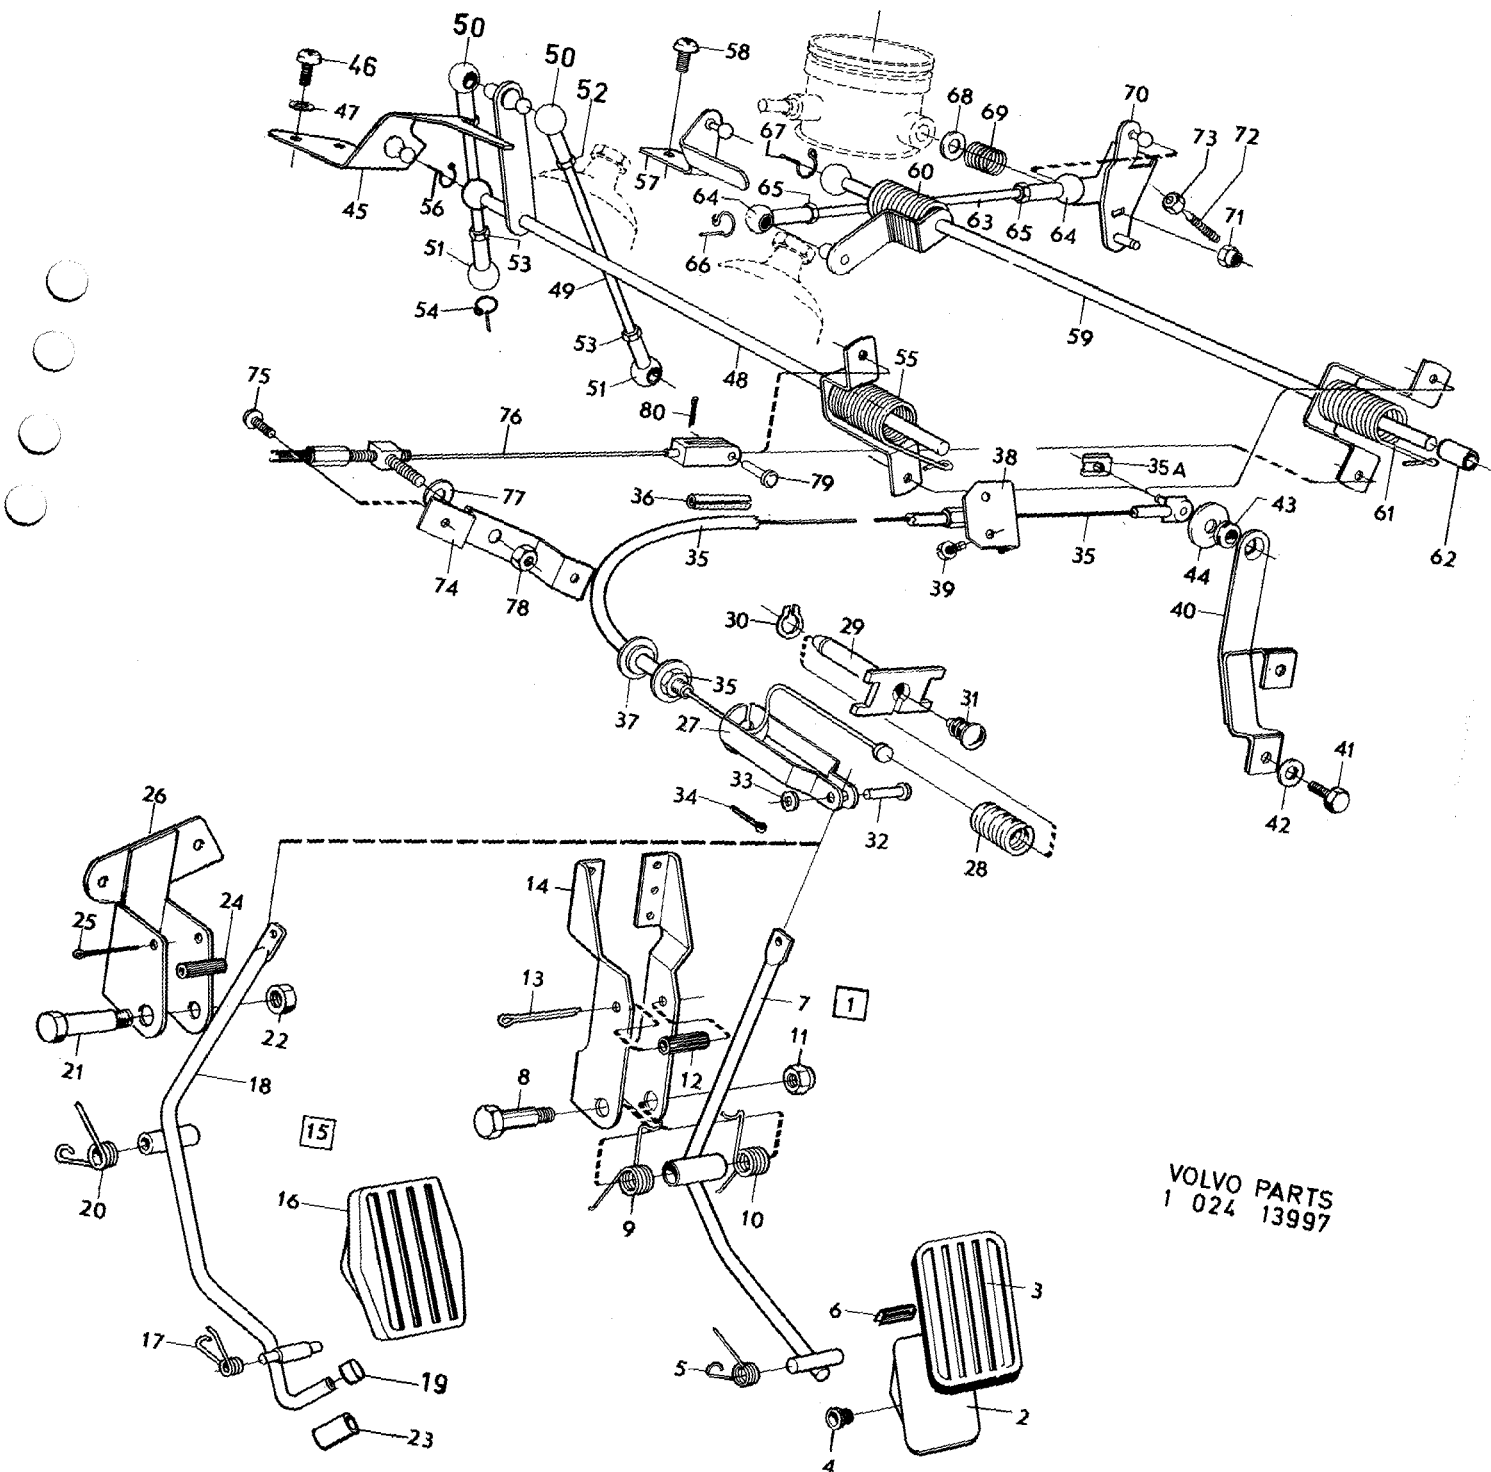

Sida		Grupp		Gasreglage		Throttle linkage		Illustration 13997		0150
10		2d		VST CH 74450-		VST CH 74450-		1975-03		
Page		Group								
Pos. Fig.	Antal/Quantity				Detalj nr Part No	Benämning	Description	Sats Kit	Anmärkning Notes	
	B30A	B30E B30F								
58	-	2	-	-	956552-4	Skruv	Screw			2140
59	-	1	-	-	1212379-0	Axel	Shaft			2150
60	-	1	-	-	461285-9	Fjäder	Spring			2160
61	-	1	-	-	1212449-1	Fjäder	Spring		CH - 88691. ERS AV	2170
									1206522-3.	2180
									CH 102950-	2190
									CH 88692-	2200
62	-	1	-	-	1221461-5	Fjäder	Spring			2210
63	-	1	-	-	1206522-3	Hylsa	Sleeve			2220
64	-	1	-	-	943547-0	Reglerstång	Control rod			2230
									M5X0,8	2240
									M5VX0,8	2250
									M5X0,8	2260
									M5VX0,8	2270
65	-	1	-	-	955780-2	Mutter	Nut			2280
										2290
66	-	2	-	-	959093-6	Bygel	Brace			2300
67	-	1	-	-	682450-2	Bygel	Brace			2310
68	-	1	-	-	462621-4	Bricka	Washer			2320
69	-	1	-	-	461278-4	Fjäder	Spring			2330
70	-	1	-	-	461157-0	Hävarm	Lever			2340
71	-	1	-	-	10782-1	Låsmutter	Lock nut			2350
72	-	1	-	-	944925-7	Skruv	Screw			2360
73	-	1	-	-	955780-2	Mutter	Nut			2370
74	1	1	-	-		Konsol	Bracket	8	BW35	2380
75	2	2	-	-	190666-8	Skruv	Screw		BW35	2390
76	1	1	-	-		Reglagevajer	Cable		BW35 SE GRUPP 4.	2400
77	1	1	-	-	955894-1	Bricka	Washer		BW35	2410
78	1	1	-	-	955846-1	Mutter	Nut		BW35	2420
79	1	1	-	-	913094-9	Saxpinnebult	Clewis pin		BW35	2430
80	1	1	-	-	907819-7	Saxpinne	Split pin		BW35	2440

VOLVO PARTS
1 024 13997