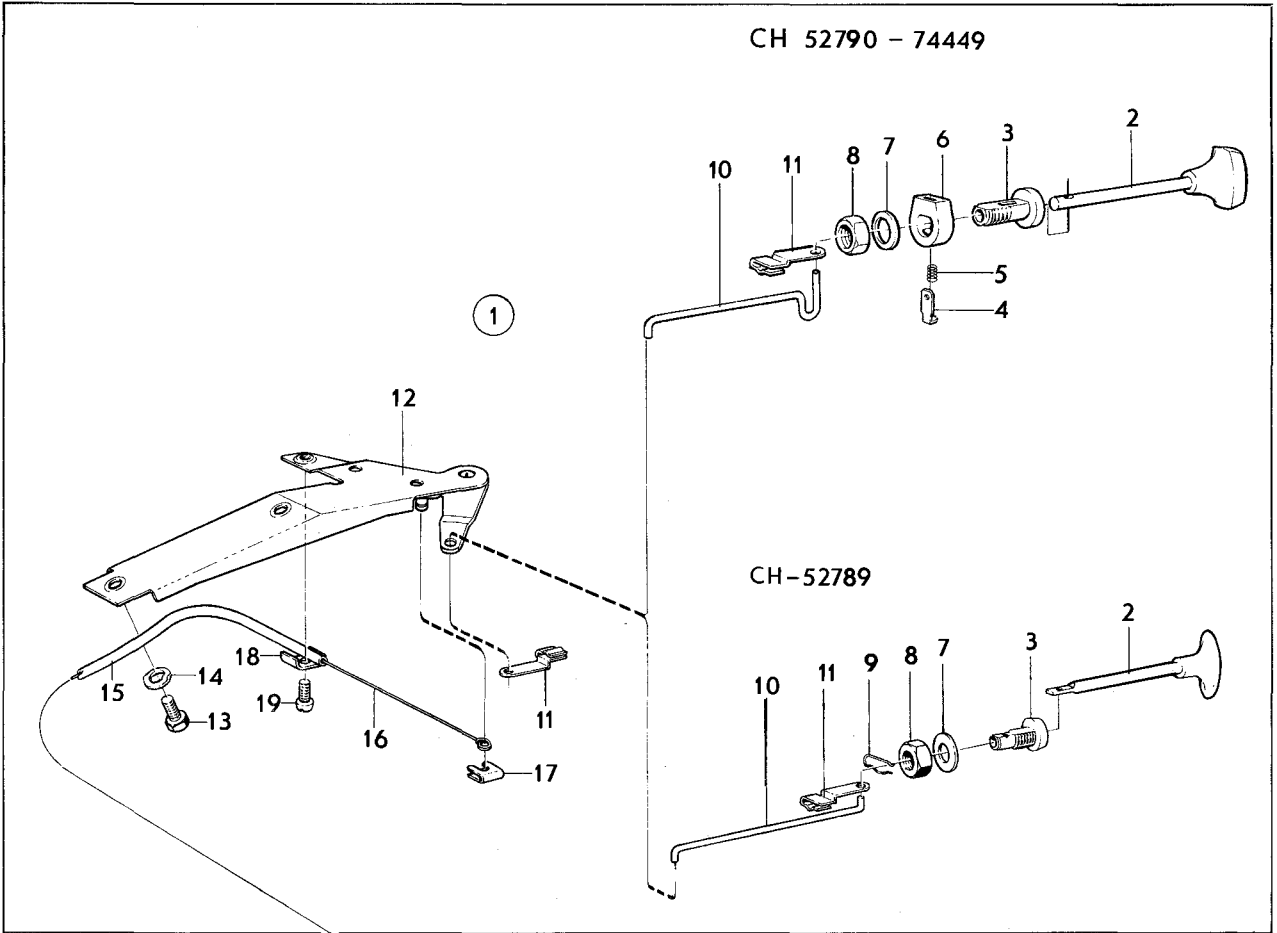

CH 52790 - 74449

CH 74450-