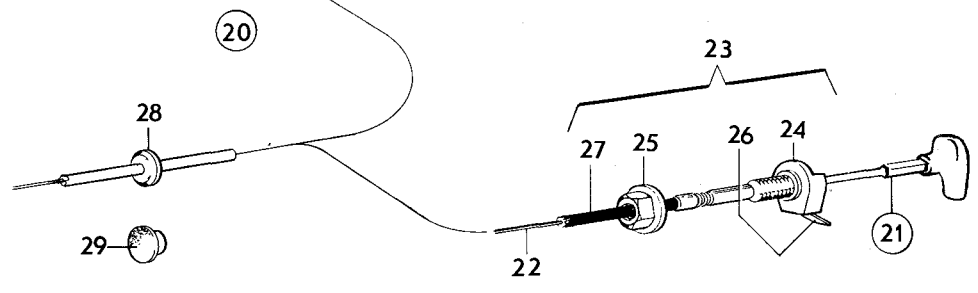

VOLVO PARTS
1 - 024 - 10491